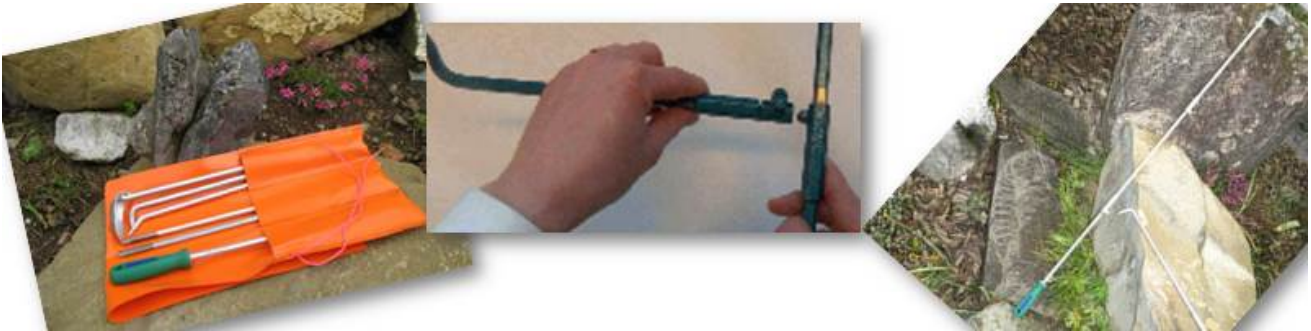

Kluftwerkzeug Engel

[← zur Startseite](#)

Beschrieb

- Bestehend aus:
 - Schaft mit starkem Kunststoffgriff
 - Verlängerungen
 - Haken und Herzschaufel
 - Etui aus Kunststoff
- Sehr stabil, auch bei Drehbewegungen
- Einzelteile können gegenseitig als Schlüssel verwendet werden

Bestellinfo / Preis

Ganzes Set:

| Bestell Nr | Beschrieb | Preis CHF |
|------------|---|-----------|
| 110.150 | Komplettset (Artikel 110.150 bis 110.155) | 135.- |

Einzelbezüge:

| Bestell Nr | Beschrieb | Preis CHF |
|------------|-------------------------|-----------|
| 110.150 | Schaft, Kunststoffgriff | 25.- |
| 110.151 | Verlängerung, 300 mm | 18.- |
| 110.152 | Haken, 30° | 22.- |
| 110.153 | Haken, 90° | 22.- |
| 110.154 | Herzschaufel | 28.- |
| 110.155 | Etui aus Kunststoff | 18.- |