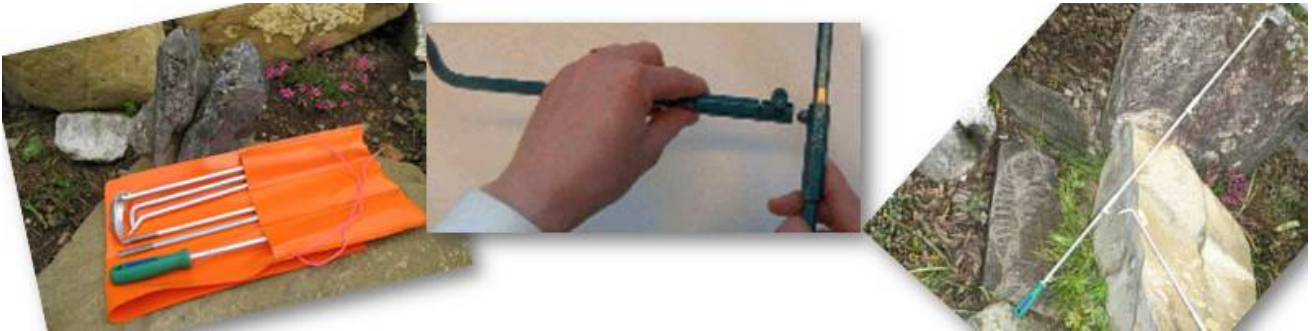

Kluftwerkzeug Engel

[← zur Startseite](#)

Beschrieb

- Bestehend aus:
 - Schaft mit starkem Kunststoffgriff
 - Verlängerungen
 - Haken und Herzschaufel
 - Etui aus Kunststoff
- Sehr stabil, auch bei Drehbewegungen
- Einzelteile können gegenseitig als Schlüssel verwendet werden

Bestellinfo / Preis

Ganzes Set:

Bestell Nr	Beschrieb	Preis CHF
110.150	Komplettset (Artikel 110.150 bis 110.155)	135.-

Einzelbezüge:

Bestell Nr	Beschrieb	Preis CHF
110.150	Schaft, Kunststoffgriff	25.-
110.151	Verlängerung, 300 mm	18.-
110.152	Haken, 30°	22.-
110.153	Haken, 90°	22.-
110.154	Herzschaufel	28.-
110.155	Etui aus Kunststoff	18.-